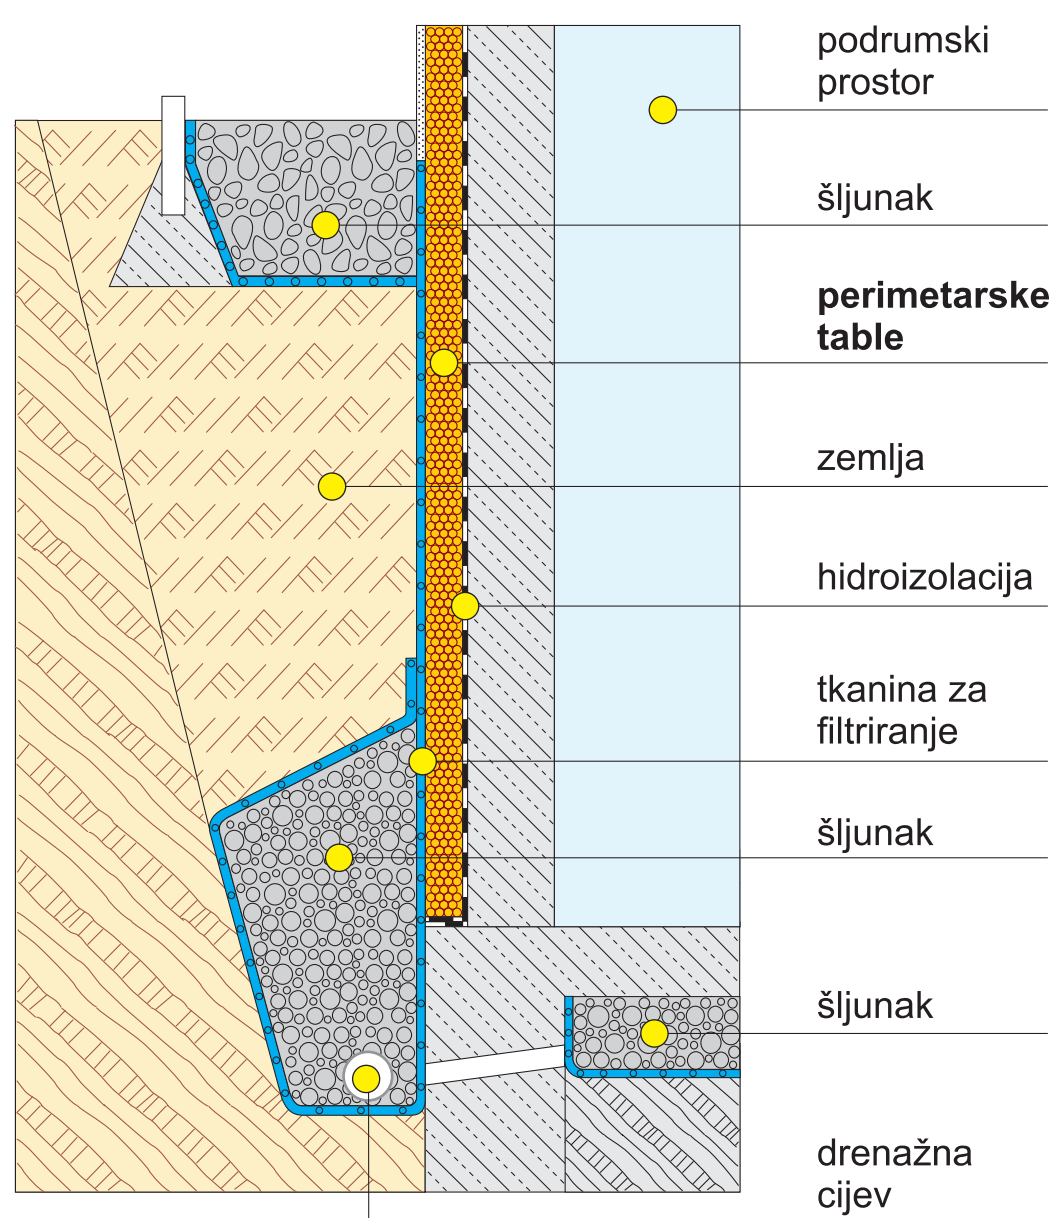

EPS-P – perimetarske table

Toplinska izolacija podruma i drugih mjesta izloženih jačem utjecaju vlage

TOPLOTNA IZOLACIJA NA BAZI EKSPANDIRANOG POLISTIRENA

EPS LASTRO